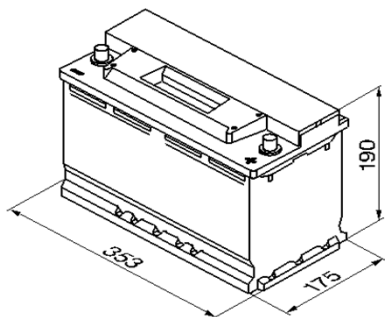

Produktblad Batteri

Produktinformation	
Bosch nr.	0 092 S30 130
Typ	S3
Kort nr.	S3 013
ETN	590 122 072
Teknisk information	
Nominell spänning	12 V
Nominell kapacitet	90 A
Kallstartström (EN)	720 EN
Längd	353mm
Bredd	175mm
Höjd	190mm
Vikt	21,56kg
Polställning	0
Poltyp	1
Klackar	B13
Utförande	slutet / absolut underhållsfritt
klarar tillfällig lutning	90 grader
Service	
Användningsområde	startbatteri
Utförande	powerframe
Laddning	
laddningsspänning	max 14,4V
laddningsström	9 - 12A upp till 10% av nominell kapacitet
laddningstyp	IU